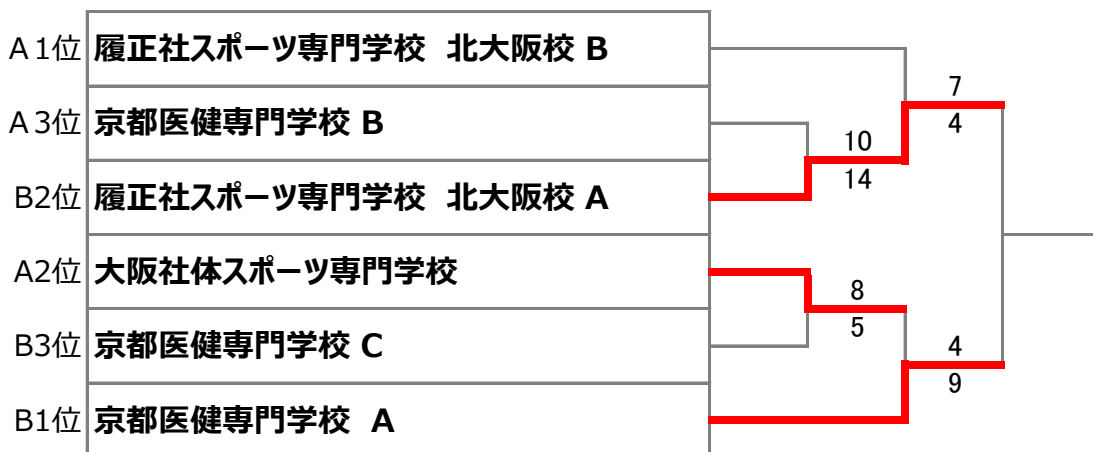

# 第16回関西専門学校フットサル選手権大会

予選リーグ

フットメッセ海老江

令和5年11月25日（土）

グループA

上位2チームが決勝

順位	チーム名	履正社B	京都医健B	大阪社体	勝点	得点	失点	点差
A1	1 履正社B		○ 9 - 7	○ 8 - 1	6	17	8	9
A2	3 京都医健B	× 7 - 9		× 3 - 8	0	10	17	-7
A3	2 大阪社体	× 1 - 8	○ 8 - 3		3	9	11	-2

グループB

順位	チーム名	京都医健C	京都医健A	履正社A	勝点	得点	失点	点差
B1	3 京都医健C		× 5 - 12	× 1 - 11	0	6	23	-17
B2	1 京都医健A	○ 12 - 5		○ 4 - 3	6	16	8	8
B3	2 履正社A	○ 11 - 1	× 3 - 4		3	14	5	9

決勝トーナメント

3位決定戦