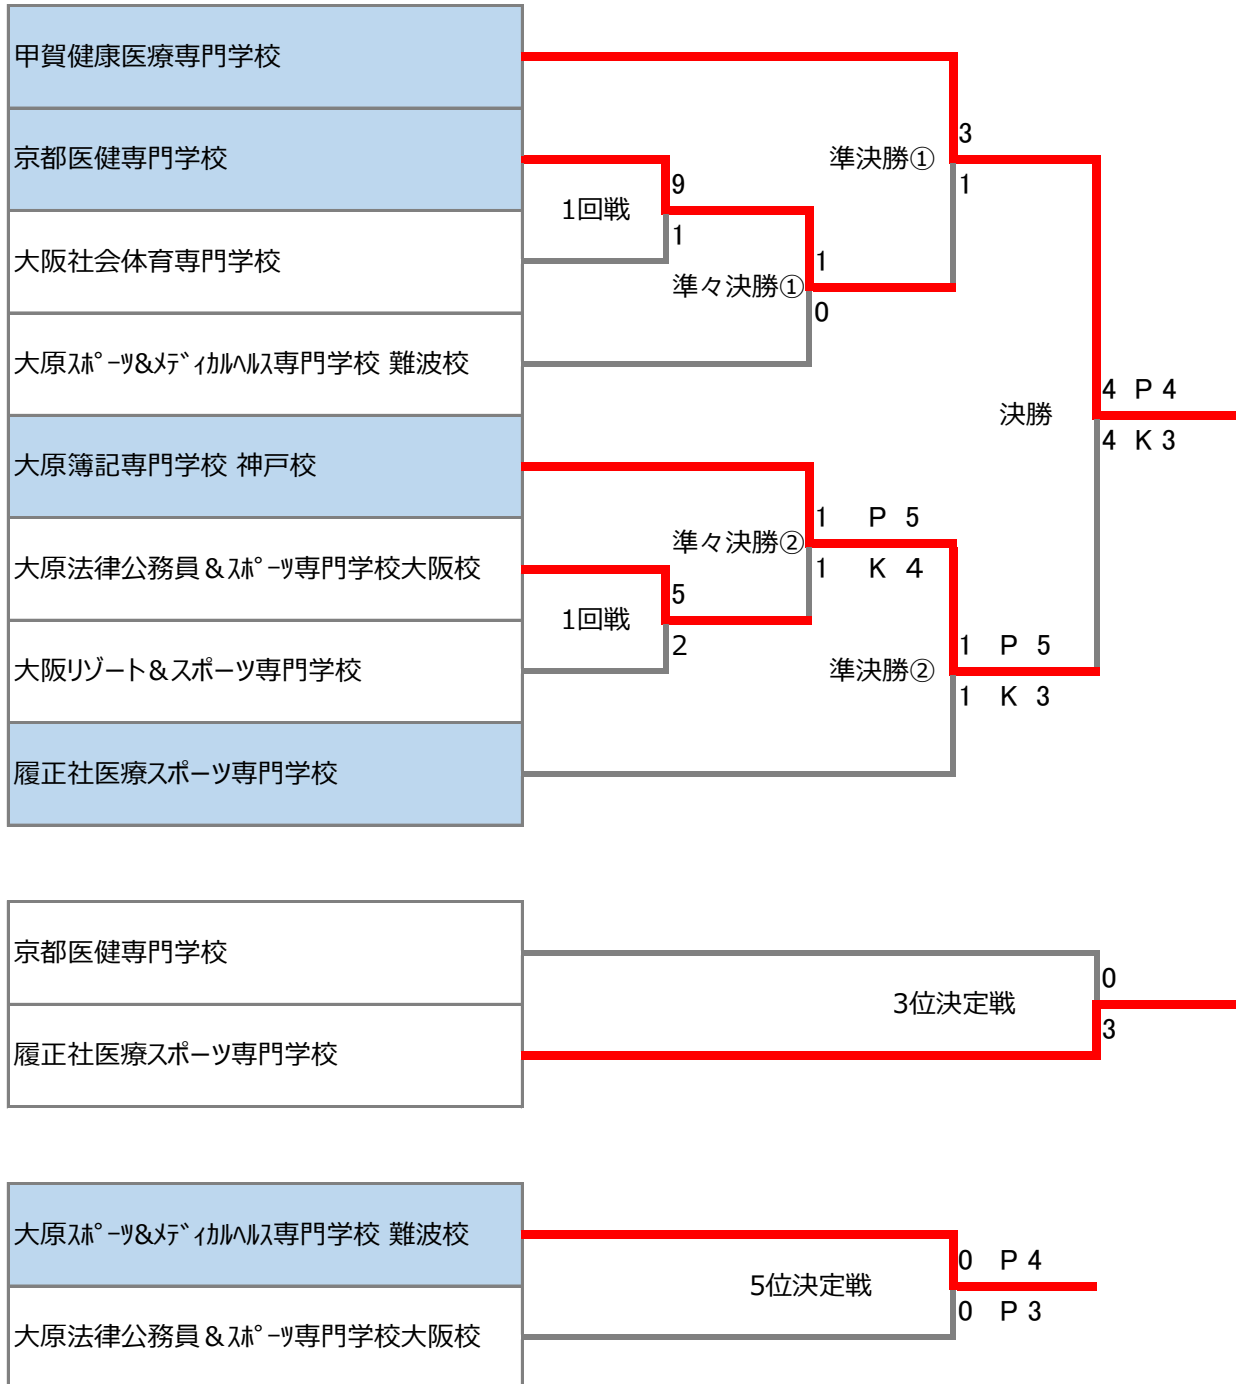

# 第27回関西専門学校サッカー選手権大会 決勝トーナメント

8月22日 8月23日 8月24日 8月25日

J-green堺 人工芝 S6

試合時間 = 90分

全国出場決定校