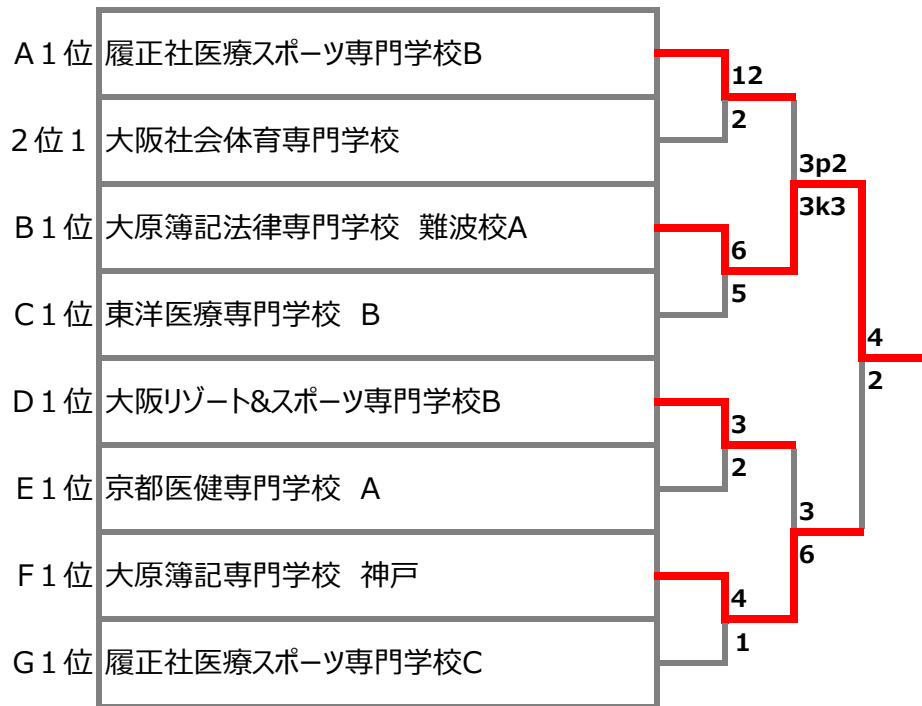

決勝トーナメント

3位決定戦